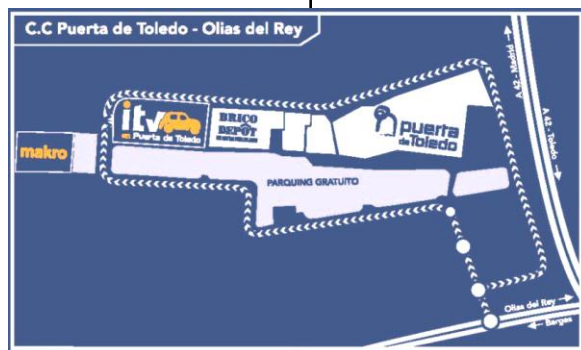

*Dentro de nuestra política social de colaboración con la Administración y Entidades Sociales del entorno, contarán con una bonificación del **17 %** aplicada a la base imponible de las tarifas oficiales de la estación. Por todo ello, esperamos que nuestro proyecto cambie sus expectativas y se convierta en OTRA FORMA MEJOR DE PASAR LA ITV.

DATOS DE CONTACTO Y HORARIOS:

ITV PUERTA DE TOLEDO-OLIAS DEL REY

DIRECCIÓN: Centro Comercial Puerta de Toledo.
2º Fase de Medianas-22Autovía A-42, KM. 59-
4528 OLIAS DEL REY

itvpuertadetoledo@grupoidv.com / www.grupoidv.com

SERVICIO CITA PREVIA: 902 702 374 ó a través de la web

SERVICIOS CONSULTORÍA: Teléfono 925.49.15.34

Fax 925.49.15.35

HORARIOS:

Lunes a Viernes: de 09:00 a 14:00 h. y de 16:00 a 19:00 h.

Sábados: de 09:00 a 14:00 h. y de 16:00 a 18:30 h.

POR FACILITARNOS SUS DATOS PARA AVISARLE DE SU PROXIMA INSPECCION RECIBIRA UN OBSEQUIO

SOLICITE SU TARJETA DE FIDELIZACIÓN [AQUÍ](#)

"INSPECCION TECNICA DE VEHICULOS DE TOLEDO,S.L."

De conformidad con lo dispuesto en la Ley Orgánica 15/1999 de Protección de Datos de carácter Personal, INSPECCION TECNICA DE VEHICULOS DE TOLEDO, S.L., domiciliado en Autovía A-42 Km. 59 45280 Olias del Rey - (Toledo) le informa que los datos que nos ha proporcionado formarán parte de un fichero automatizado de datos de carácter personal, responsabilidad de dicha entidad, con la finalidad de remitirle información sobre nuestros productos y servicios referidos al ámbito de INSPECCIÓN TÉCNICA DE VEHICULOS a través de cualquier medio, incluidos los electrónicos.